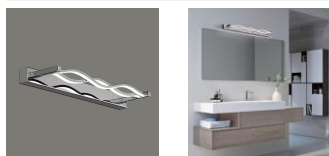

## IMÁGENES / IMAGES / IMAGES

TIPO	TYPE	TYPE
Aplique	Wall Lamp	Applique
ACABADO	FINISH	FINITION
Cromo/Opal	Chrome/Opal	Chrome/Opal
MATERIAL	MATERIAL	MATIÈRE
Acrílico/Metal	Acrylic/Metal	Acrylique/Métal
DETALLES	DETAILS	DÉTAILS