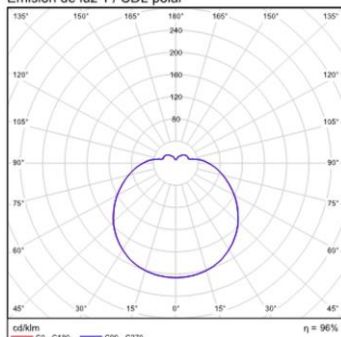

Loira

A359211C

LED 1x20W 4000K 1800lm

IMÁGENES / IMAGES / IMAGES

TIPO	TYPE	TYPE
Aplique	Wall Lamp	Applique
ACABADO	FINISH	FINITION
Cromo/Opal	Chrome/Opal	Chrome/Opal
MATERIAL	MATERIAL	MATIÈRE
Metal/Acrílico	Metal/Acrylic	Métal/Acrylique
DETALLES	DETAILS	DÉTAILS

Emisión de luz 1 / CDL polar

Emisión de luz 1 / Diagrama conico

Separación [m]	Diámetro cónico [m]	Intensidad luminica [lx]
3,00	2,5	E(0°) 1482 E(C0) 68,4° 37
1,0	5,1	E(0°) 373 E(C0) 68,4° 9,3
1,5	7,6	E(0°) 199 E(C0) 68,4° 4,1
2,0	10	E(0°) 93 E(C0) 68,4° 2,3
2,5	13	E(0°) 60 E(C0) 68,4° 1,5
3,0	15	E(0°) 41 E(C0) 68,4° 1,0

DETALLES / DETAILS / DÉTAILS

COMPONENTS / MAIN PARTS / COMPOSANTS

1 x DRIVER : 70-135VDC 130mA PF>0'5

1 x PCB 27W 45S1P 2835 0.5W150mA 3000K

MEDIDAS / MEASURES

	Length (mm)	Width (mm)	Height (mm)	KG	Gross (Kg)	Net (Kg)
Box 1	620	75	60	Weight 1	0,57	0,47
Box 2	0	0	0	Weight 2	0,00	0,00