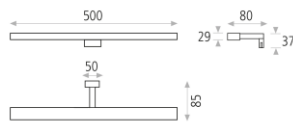

Ares

A355931CTP

LED 1x10W 4000K 840lm

IMÁGENES / IMAGES / IMAGES

TIPO	TYPE	TYPE
Aplicue	Wall Lamp	Applique
ACABADO	FINISH	FINITION
Cromo	Chrome	Chrome
MATERIAL	MATERIAL	MATIÈRE
Metal/Metacrilato	Metal/Methacrylate	Métal/Méthacrylate
DETALLES	DETAILS	DÉTAILS
3 fijaciones	3 mount systems	3 systèmes de mo

DETALLES / DETAILS / DÉTAILS

MEDIDAS / MEASURES

	Length (mm)	Width (mm)	Height (mm)		Gross (Kg)	Net (Kg)
Box 1	515	105	35	Weight 1	0,32	0,24
Box 2	0	0	0	Weight 2	0,00	0,00