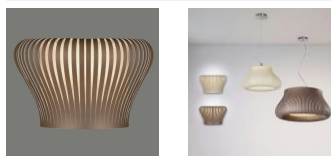

Nanok

A34560MA

LED E27 1x15W

IMÁGENES / IMAGES / IMAGES

TIPO	TYPE	TYPE
Applique	Wall Lamp	Applique
ACABADO	FINISH	FINITION
Marrón	Brown	Marron
MATERIAL	MATERIAL	MATIÈRE
Acrílico	Acrylic	Acrylique
DETALLES	DETAILS	DÉTAILS