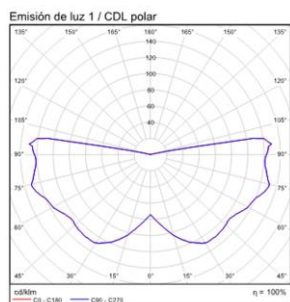

Ariel

A342110B

LED 1x8W 3000K 840lm + 1x3W 3000K 315lm

IMÁGENES / IMAGES / IMAGES

TIPO	TYPE	TYPE
Aplicue	Wall Lamp	Applique
ACABADO	FINISH	FINITION
Blanco Texturado	Textured White	Blanc Texturé
MATERIAL	MATERIAL	MATIÈRE
Aluminio/Hierro/PMMA	Aluminium/Iron/PMMA	Aluminium/fer/PMMA
DETALLES	DETAILS	DÉTAILS

DETALLES / DETAILS / DÉTAILS

MEDIDAS / MEASURES

	Length (mm)	Width (mm)	Height (mm)	KG	Gross (Kg)	Net (Kg)
 Box 1	340	160	60	Weight 1	1,33	1,24
Box 2	0	0	0	Weight 2	0,00	0,00