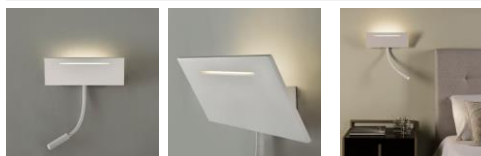

Ariel

A342110B

LED 1x8W 3000K 840lm + 1x3W 3000K 315lm

IMÁGENES / IMAGES / IMAGES

TIPO	TYPE	TYPE
Aplicue	Wall Lamp	Applique
ACABADO	FINISH	FINITION
Blanco Texturado	Textured White	Blanc Texturé
MATERIAL	MATERIAL	MATIÈRE
Aluminio/Hierro/PMMA	Aluminium/Iron/PMMA	Aluminium/fer/PMMA
DETALLES	DETAILS	DÉTAILS