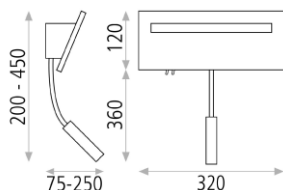

Ariel

A342110B

LED 1x8W 3000K 840lm + 1x3W 3000K 315lm

IMÁGENES / IMAGES / IMAGES

TIPO	TYPE	TYPE
Aplicue	Wall Lamp	Applique
ACABADO	FINISH	FINITION
Blanco Texturado	Textured White	Blanc Texturé
MATERIAL	MATERIAL	MATIÈRE
Aluminio/Hierro/PMMA	Aluminium/Iron/PMMA	Aluminium/fer/PMMA
DETALLES	DETAILS	DÉTAILS

DETALLES / DETAILS / DÉTAILS

MEDIDAS / MEASURES

	Length (mm)	Width (mm)	Height (mm)	KG	Gross (Kg)	Net (Kg)
 Box 1	340	160	60	Weight 1	1,33	1,24
Box 2	0	0	0	Weight 2	0,00	0,00