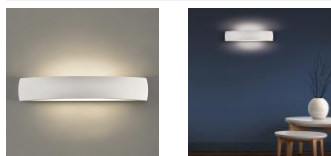

Alba

A33863B

LED E14 2x9W

IMÁGENES / IMAGES / IMAGES

TIPO	TYPE	TYPE
Aplicue	Wall Lamp	Applique
ACABADO	FINISH	FINITION
Blanco	White	Blanc
MATERIAL	MATERIAL	MATIÈRE
Escayola	Plaster	Plâtre
DETALLES	DETAILS	DÉTAILS