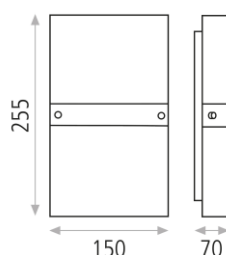

Milano

A163291NMS

LED E14 2x9W

IMÁGENES / IMAGES / IMAGES

TIPO	TYPE	TYPE
Applique	Wall Lamp	Applique
ACABADO	FINISH	FINITION
Níquel Satinado	Sat. Nickel	Nickel Satiné
MATERIAL	MATERIAL	MATIÈRE
Cristal Opal	Opal Glass	Verre Opal
DETALLES	DETAILS	DÉTAILS

MEDIDAS / MEASURES

	Length (mm)	Width (mm)	Height (mm)		Gross (Kg)	Net (Kg)
Box 1	340	215	110	Weight 1	0,90	0,75
Box 2	0	0	0	Weight 2	0,00	0,00