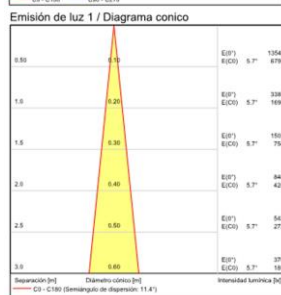

Aron

E32401NS

LED 1x3W 3000K 315lm

IMÁGENES / IMAGES / IMAGES

TIPO	TYPE	TYPE
Empotrable	Recessed	Encastré
ACABADO	FINISH	FINITION
Niquel Satinado	Satin Nickel	Nickel Brossé
MATERIAL	MATERIAL	MATIÈRE
Aluminio/Hierro	Aluminium/Iron	Aluminium/Fer
DETALLES	DETAILS	DÉTAILS

DETALLES / DETAILS / DÉTAILS

MEDIDAS / MEASURES

	Length (mm)	Width (mm)	Height (mm)	KG	Gross (Kg)	Net (Kg)
	200	85	80	Weight 1	0,61	0,57
	0	0	0	Weight 2	0,00	0,00