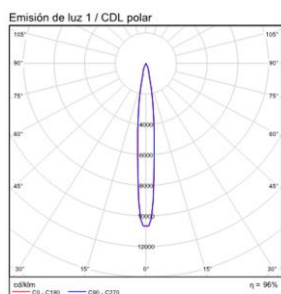

Aron

E32401NS

LED 1x3W 3000K 315lm

IMÁGENES / IMAGES / IMAGES

TIPO	TYPE	TYPE
Empotrable	Recessed	Encastré
ACABADO	FINISH	FINITION
Niquel Satinado	Satin Nickel	Nickel Brossé
MATERIAL	MATERIAL	MATIÈRE
Aluminio/Hierro	Aluminium/Iron	Aluminium/Fer
DETALLES	DETAILS	DÉTAILS

DETALLES / DETAILS / DÉTAILS

MEDIDAS / MEASURES

	Length (mm)	Width (mm)	Height (mm)	KG	Gross (Kg)	Net (Kg)
	200	85	80	Weight 1	0,61	0,57
	0	0	0	Weight 2	0,00	0,00