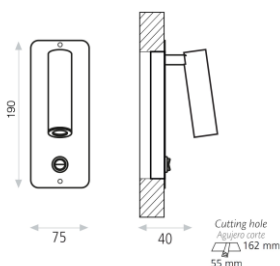

Aron

E32401NS

LED 1x3W 3000K 315lm

IMÁGENES / IMAGES / IMAGES

TIPO	TYPE	TYPE
Empotrable	Recessed	Encastré
ACABADO	FINISH	FINITION
Niquel Satinado	Satin Nickel	Nickel Brossé
MATERIAL	MATERIAL	MATIÈRE
Aluminio/Hierro	Aluminium/Iron	Aluminium/Fer
DETALLES	DETAILS	DÉTAILS

DETALLES / DETAILS / DÉTAILS

MEDIDAS / MEASURES

	Length (mm)	Width (mm)	Height (mm)	KG	Gross (Kg)	Net (Kg)
	200	85	80	Weight 1	0,61	0,57
	0	0	0	Weight 2	0,00	0,00