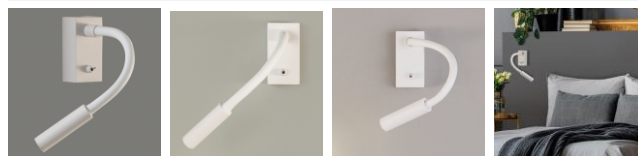

Cio

A32391B

LED 1x3W 3000K 315lm

IMÁGENES / IMAGES / IMAGES

TIPO	TYPE	TYPE
Aplicue	Wall Lamp	Applique
ACABADO	FINISH	FINITION
Blanco texturado	Textured White	Blanc Texturé
MATERIAL	MATERIAL	MATIÈRE
Aluminio/Hierro	Aluminium/Iron	Aluminium/Fer
DETALLES	DETAILS	DÉTAILS