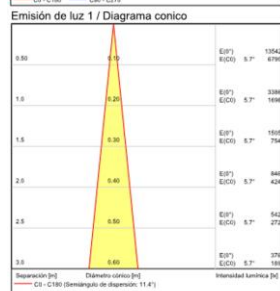

Cio

A32391B

LED 1x3W 3000K 315lm

IMÁGENES / IMAGES / IMAGES

TIPO	TYPE	TYPE
Aplicue	Wall Lamp	Applique
ACABADO	FINISH	FINITION
Blanco texturado	Textured White	Blanc Texturé
MATERIAL	MATERIAL	MATIÈRE
Aluminio/Hierro	Aluminium/Iron	Aluminium/Fer
DETALLES	DETAILS	DÉTAILS

DETALLES / DETAILS / DÉTAILS

MEDIDAS / MEASURES

	Length (mm)	Width (mm)	Height (mm)	KG	Gross (Kg)	Net (Kg)
	180	100	135	Weight 1	0,66	0,60
	0	0	0	Weight 2	0,00	0,00