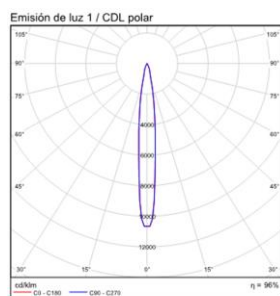

Cio

A32391B

LED 1x3W 3000K 315lm

IMÁGENES / IMAGES / IMAGES

TIPO	TYPE	TYPE
Aplicue	Wall Lamp	Applique
ACABADO	FINISH	FINITION
Blanco texturado	Textured White	Blanc Texturé
MATERIAL	MATERIAL	MATIÈRE
Aluminio/Hierro	Aluminium/Iron	Aluminium/Fer
DETALLES	DETAILS	DÉTAILS

DETALLES / DETAILS / DÉTAILS

MEDIDAS / MEASURES

	Length (mm)	Width (mm)	Height (mm)	KG	Gross (Kg)	Net (Kg)
	180	100	135	Weight 1	0,66	0,60
	0	0	0	Weight 2	0,00	0,00