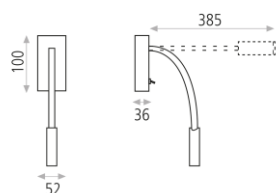

Cio

A32391B

LED 1x3W 3000K 315lm

IMÁGENES / IMAGES / IMAGES

TIPO	TYPE	TYPE
Aplicue	Wall Lamp	Applique
ACABADO	FINISH	FINITION
Blanco texturado	Textured White	Blanc Texturé
MATERIAL	MATERIAL	MATIÈRE
Aluminio/Hierro	Aluminium/Iron	Aluminium/Fer
DETALLES	DETAILS	DÉTAILS

DETALLES / DETAILS / DÉTAILS

MEDIDAS / MEASURES

	Length (mm)	Width (mm)	Height (mm)	KG	Gross (Kg)	Net (Kg)
	180	100	135	Weight 1	0,66	0,60
	0	0	0	Weight 2	0,00	0,00