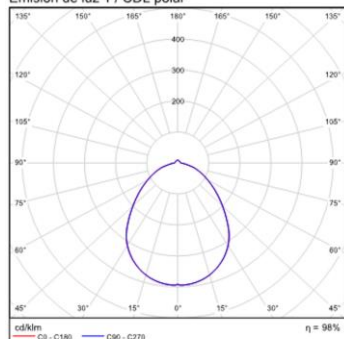

Aqua

A318320C

LED 1x19W 3000K 1820lm

IMÁGENES / IMAGES / IMAGES

TIPO	TYPE	TYPE
Aplique	Wall Lamp	Applique
ACABADO	FINISH	FINITION
Cromo	Chrome	Chrome
MATERIAL	MATERIAL	MATIÈRE
Metal	Metal	Métal
DETALLES	DETAILS	DÉTAILS

Emisión de luz 1 / CDL polar

Emisión de luz 1 / Diagrama conico

DETALLES / DETAILS / DÉTAILS

COMPONENTS / MAIN PARTS / COMPOSANTS

1 x PCB 18W 4B9C 3030 1W 3000K

MEDIDAS / MEASURES

	Length (mm)	Width (mm)	Height (mm)	KG	Gross (Kg)	Net (Kg)
Box 1	430	160	70	Weight 1	0,82	0,69
Box 2	0	0	0	Weight 2	0,00	0,00