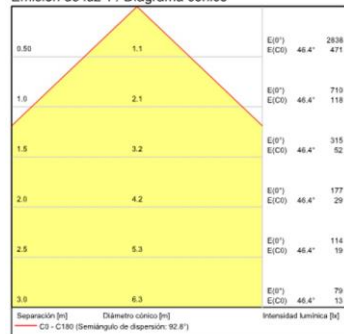

Aqua

A318320C

LED 1x19W 3000K 1820lm

IMÁGENES / IMAGES / IMAGES

TIPO	TYPE	TYPE
Aplique	Wall Lamp	Applique
ACABADO	FINISH	FINITION
Cromo	Chrome	Chrome
MATERIAL	MATERIAL	MATIÈRE
Metal	Metal	Métal
DETALLES	DETAILS	DÉTAILS

Emisión de luz 1 / CDL polar

Emisión de luz 1 / Diagrama conico

DETALLES / DETAILS / DÉTAILS

COMPONENTS / MAIN PARTS / COMPOSANTS

1 x PCB 18W 4B9C 3030 1W 3000K

MEDIDAS / MEASURES

	Length (mm)	Width (mm)	Height (mm)	KG	Gross (Kg)	Net (Kg)
Box 1	430	160	70	Weight 1	0,82	0,69
Box 2	0	0	0	Weight 2	0,00	0,00