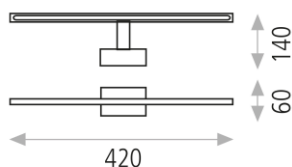

Aqua

A318320C

LED 1x19W 3000K 1820lm

IMÁGENES / IMAGES / IMAGES

TIPO	TYPE	TYPE
Aplique	Wall Lamp	Applique
ACABADO	FINISH	FINITION
Cromo	Chrome	Chrome
MATERIAL	MATERIAL	MATIÈRE
Metal	Metal	Métal
DETALLES	DETAILS	DÉTAILS

Emisión de luz 1 / CDL polar

Emisión de luz 1 / Diagrama conico

DETALLES / DETAILS / DÉTAILS

COMPONENTS / MAIN PARTS / COMPOSANTS

1 x PCB 18W 4B9C 3030 1W 3000K

MEDIDAS / MEASURES

	Length (mm)	Width (mm)	Height (mm)	KG	Gross (Kg)	Net (Kg)
Box 1	430	160	70	Weight 1	0,82	0,69
Box 2	0	0	0	Weight 2	0,00	0,00