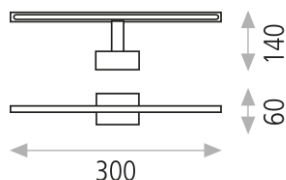

## IMÁGENES / IMAGES / IMAGES

Emisión de luz 1 / CDL polar

TIPO	TYPE	TYPE
Aplique	Wall Lamp	Applique
ACABADO	FINISH	FINITION
Cromo	Chrome	Chrome
MATERIAL	MATERIAL	MATIÈRE
Metal	Metal	Métal
DETALLES	DETAILS	DÉTAILS

## MEDIDAS / MEASURES

	Length (mm)	Width (mm)	Height (mm)		Gross (Kg)	Net (Kg)
Box 1	330	145	75	Weight 1	0,84	0,74
Box 2	0	0	0	Weight 2	0,00	0,00