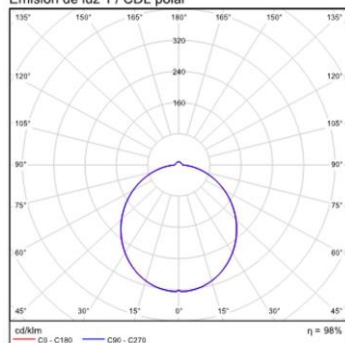

# Aqua

A318310C

LED 1x11W 3000K 1210lm

## IMÁGENES / IMAGES / IMAGES

Emisión de luz 1 / CDL polar

TIPO	TYPE	TYPE
Aplique	Wall Lamp	Applique
ACABADO	FINISH	FINITION
Cromo	Chrome	Chrome
MATERIAL	MATERIAL	MATIÈRE
Metal	Metal	Métal
DETALLES	DETAILS	DÉTAILS