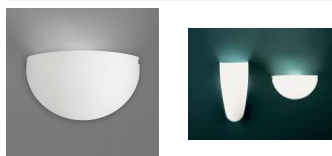

Dina

A30711OP

LED E27 1x15W

IMÁGENES / IMAGES / IMAGES

TIPO	TYPE	TYPE
Applique	Wall Lamp	Applique
ACABADO	FINISH	FINITION
Opal	Opal	Opal
MATERIAL	MATERIAL	MATIÈRE
Cristal Doble Capa	Double Layer Glass	Verre Double Couche
DETALLES	DETAILS	DÉTAILS