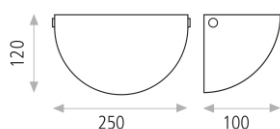

Dina

A30711OP

LED E27 1x15W

IMÁGENES / IMAGES / IMAGES

TIPO	TYPE	TYPE
Applique	Wall Lamp	Applique
ACABADO	FINISH	FINITION
Opal	Opal	Opal
MATERIAL	MATERIAL	MATIÈRE
Cristal Doble Capa	Double Layer Glass	Verre Double Couche
DETALLES	DETAILS	DÉTAILS

MEDIDAS / MEASURES

	Length (mm)	Width (mm)	Height (mm)		Gross (Kg)	Net (Kg)
Box 1	305	155	200	Weight 1	0,78	0,62
Box 2	0	0	0	Weight 2	0,00	0,00