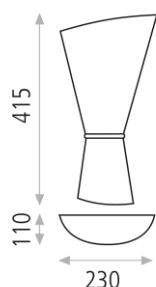

Perla

A30201OP

LED E27 2x15W

IMÁGENES / IMAGES / IMAGES

TIPO	TYPE	TYPE
Aplique	Wall Lamp	Applique
ACABADO	FINISH	FINITION
Opal/Cromo	Opal/Chrome	Opal/Chrome
MATERIAL	MATERIAL	MATIÈRE
Cristal/Metal	Glass/Metal	Verre/Métal
DETALLES	DETAILS	DÉTAILS

MEDIDAS / MEASURES

	Length (mm)	Width (mm)	Height (mm)		Gross (Kg)	Net (Kg)
Box 1	470	310	175	Weight 1	1,61	1,29
Box 2	0	0	0	Weight 2	0,00	0,00