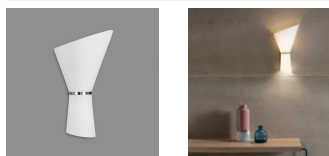

Perla

A30201OP

LED E27 2x15W

IMÁGENES / IMAGES / IMAGES

TIPO	TYPE	TYPE
Aplique	Wall Lamp	Applique
ACABADO	FINISH	FINITION
Opal/Cromo	Opal/Chrome	Opal/Chrome
MATERIAL	MATERIAL	MATIÈRE
Cristal/Metal	Glass/Metal	Verre/Métal
DETALLES	DETAILS	DÉTAILS