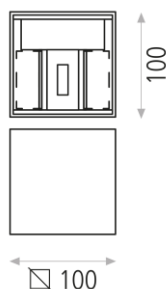

IMÁGENES / IMAGES / IMAGES

TIPO	TYPE	TYPE
Applique	Wall Lamp	Applique
ACABADO	FINISH	FINITION
Blanco texturado	Textured White	Blanc Texturé
MATERIAL	MATERIAL	MATIÈRE
Aluminio	Aluminium	Aluminium
DETALLES	DETAILS	DÉTAILS

COMPONENTS / MAIN PARTS / COMPOSANTS

2 x PCB 5W 2B5C 320mA 3000K

MEDIDAS / MEASURES

	Length (mm)	Width (mm)	Height (mm)		Gross (Kg)	Net (Kg)
Box 1	115	110	110	Weight 1	0,73	0,69
Box 2	0	0	0	Weight 2	0,00	0,00