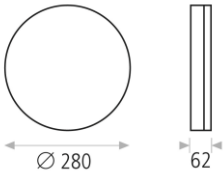

Madison - 3497/28 - P349713BMS

DOC: FTEC-190627

TIPO	TYPE	TYPE
Plafón	Ceiling lamp	Plafonnier
ACABADO	FINISH	FINITION
Blanco	White	Blanc
MATERIAL	MATERIAL	MATIÈRE
Acrílico	Acrylic	Acrylique
DETALLES	DETAILS	DÉTAILS
Regulable Kelvin	Dimmable Kelvin	Régulateur Kelvin

LÁMPARAS / LAMPS / LAMPES			
	Power	Lumen	Kelvin
1:	LED 24W	1989	
2:			

MEDIDAS / MEASURES / MESURES						
	Length (mm)	Width (mm)	Height (mm)	Diameter (mm)	Gross Weight (Kg)	Net Weight (Kg)
Product:			62	280		
Box 1:	290	290	68		0,85	0,71
Box 2:						