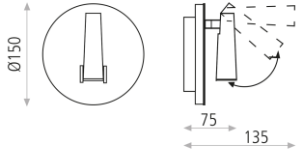

TIPO	TYPE	TYPE
Aplique	Wall Lamp	Applique
ACABADO	FINISH	FINITION
Níquel Satinado	Sat. Nickel	Nickel Satiné
MATERIAL	MATERIAL	MATIÈRE
Aluminio	Aluminium	Aluminium
DETALLES	DETAILS	DÉTAILS

LÁMPARAS / LAMPS / LAMPES

	Power	Lumen	Kelvin
1:	LED 6W	750	3000
2:	LED 3W	315	3000

MEDIDAS / MEASURES / MESURES

	Length (mm)	Width (mm)	Height (mm)	Diameter (mm)	Gross Weight (Kg)	Net Weight (Kg)
Product:	75-135			150		
Box 1:	160	160	95		0,65	0,59
Box 2:						